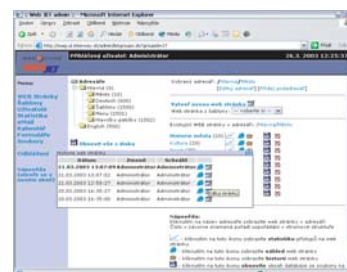

Historie verzí stránek je výborným nástrojem u webu, který spravuje více webmastrů

TO NEJLEPŠÍ NAKONEC

U nás máte garanci, že systém WebJet Vám nabízíme za bezkonkurenčně nejvýhodnějších finančních podmínek, přičemž volitelnou součástí dodávky je instalace, zaškolení a aktualizace nových verzí.

WebActive s.r.o.

Štefánikova 29, 400 01 Ústí nad Labem

tel: +420 475 201 550, +420 605 584 425

http://www.webactive.cz, e-mail: info@webactive.cz

WEB@ACTIVE

WEBDESIGN ■ MULTIMEDIA ■ E-COMMERCE